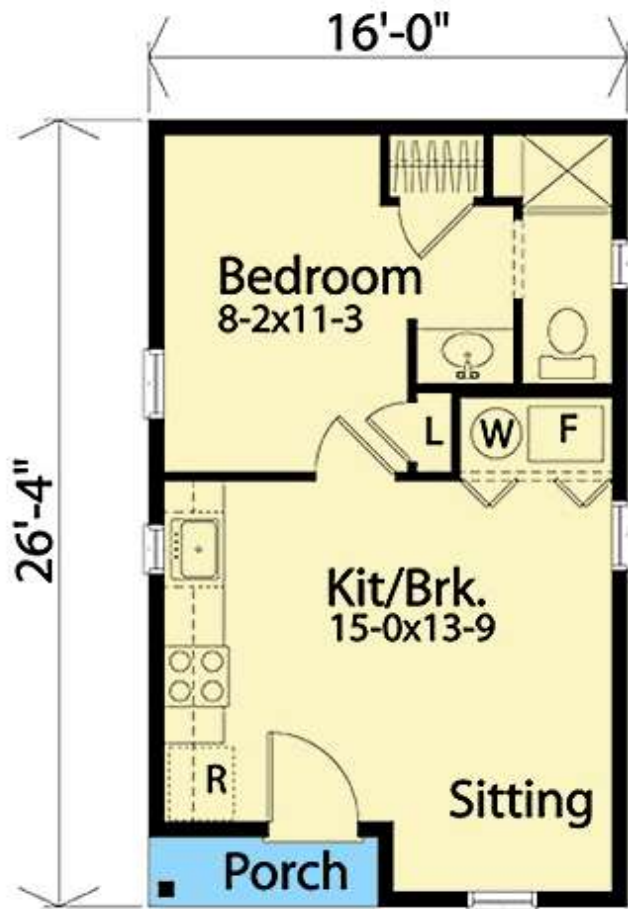

Main Level

Plan 22142SL
architecturaldesigns.com

1-800-854-7852
1-262-521-4596